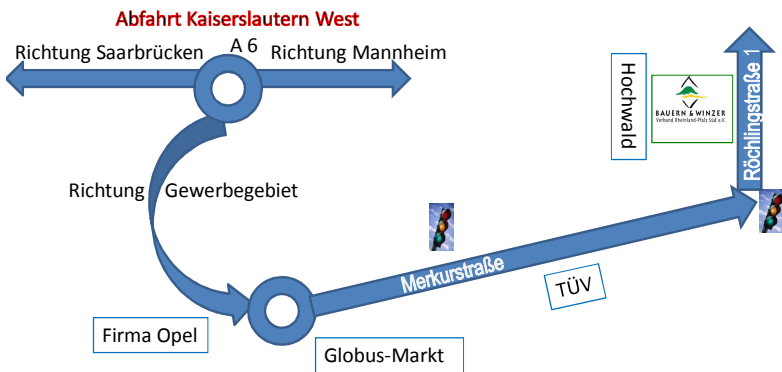

Anfahrtsbeschreibung

zur Bezirksgeschäftsstelle des Bauern- und Winzerverbandes Rheinland-Pfalz Süd

Bezirksgeschäftsstelle der Nord- und Westpfalz
Röchlingstraße 1, 67663 Kaiserslautern

Von der A 6 abkommend die Abfahrt Kaiserslautern West nehmen - nach der Abfahrt rechts halten - nach ca. 300 m in den Kreisel fahren - die dritte Ausfahrt nehmen - Richtung Beschilderung „TÜV“ - an der übernächsten Ampel links abbiegen - nach 100 m befindet sich das Gebäude der Bezirksgeschäftsstelle.